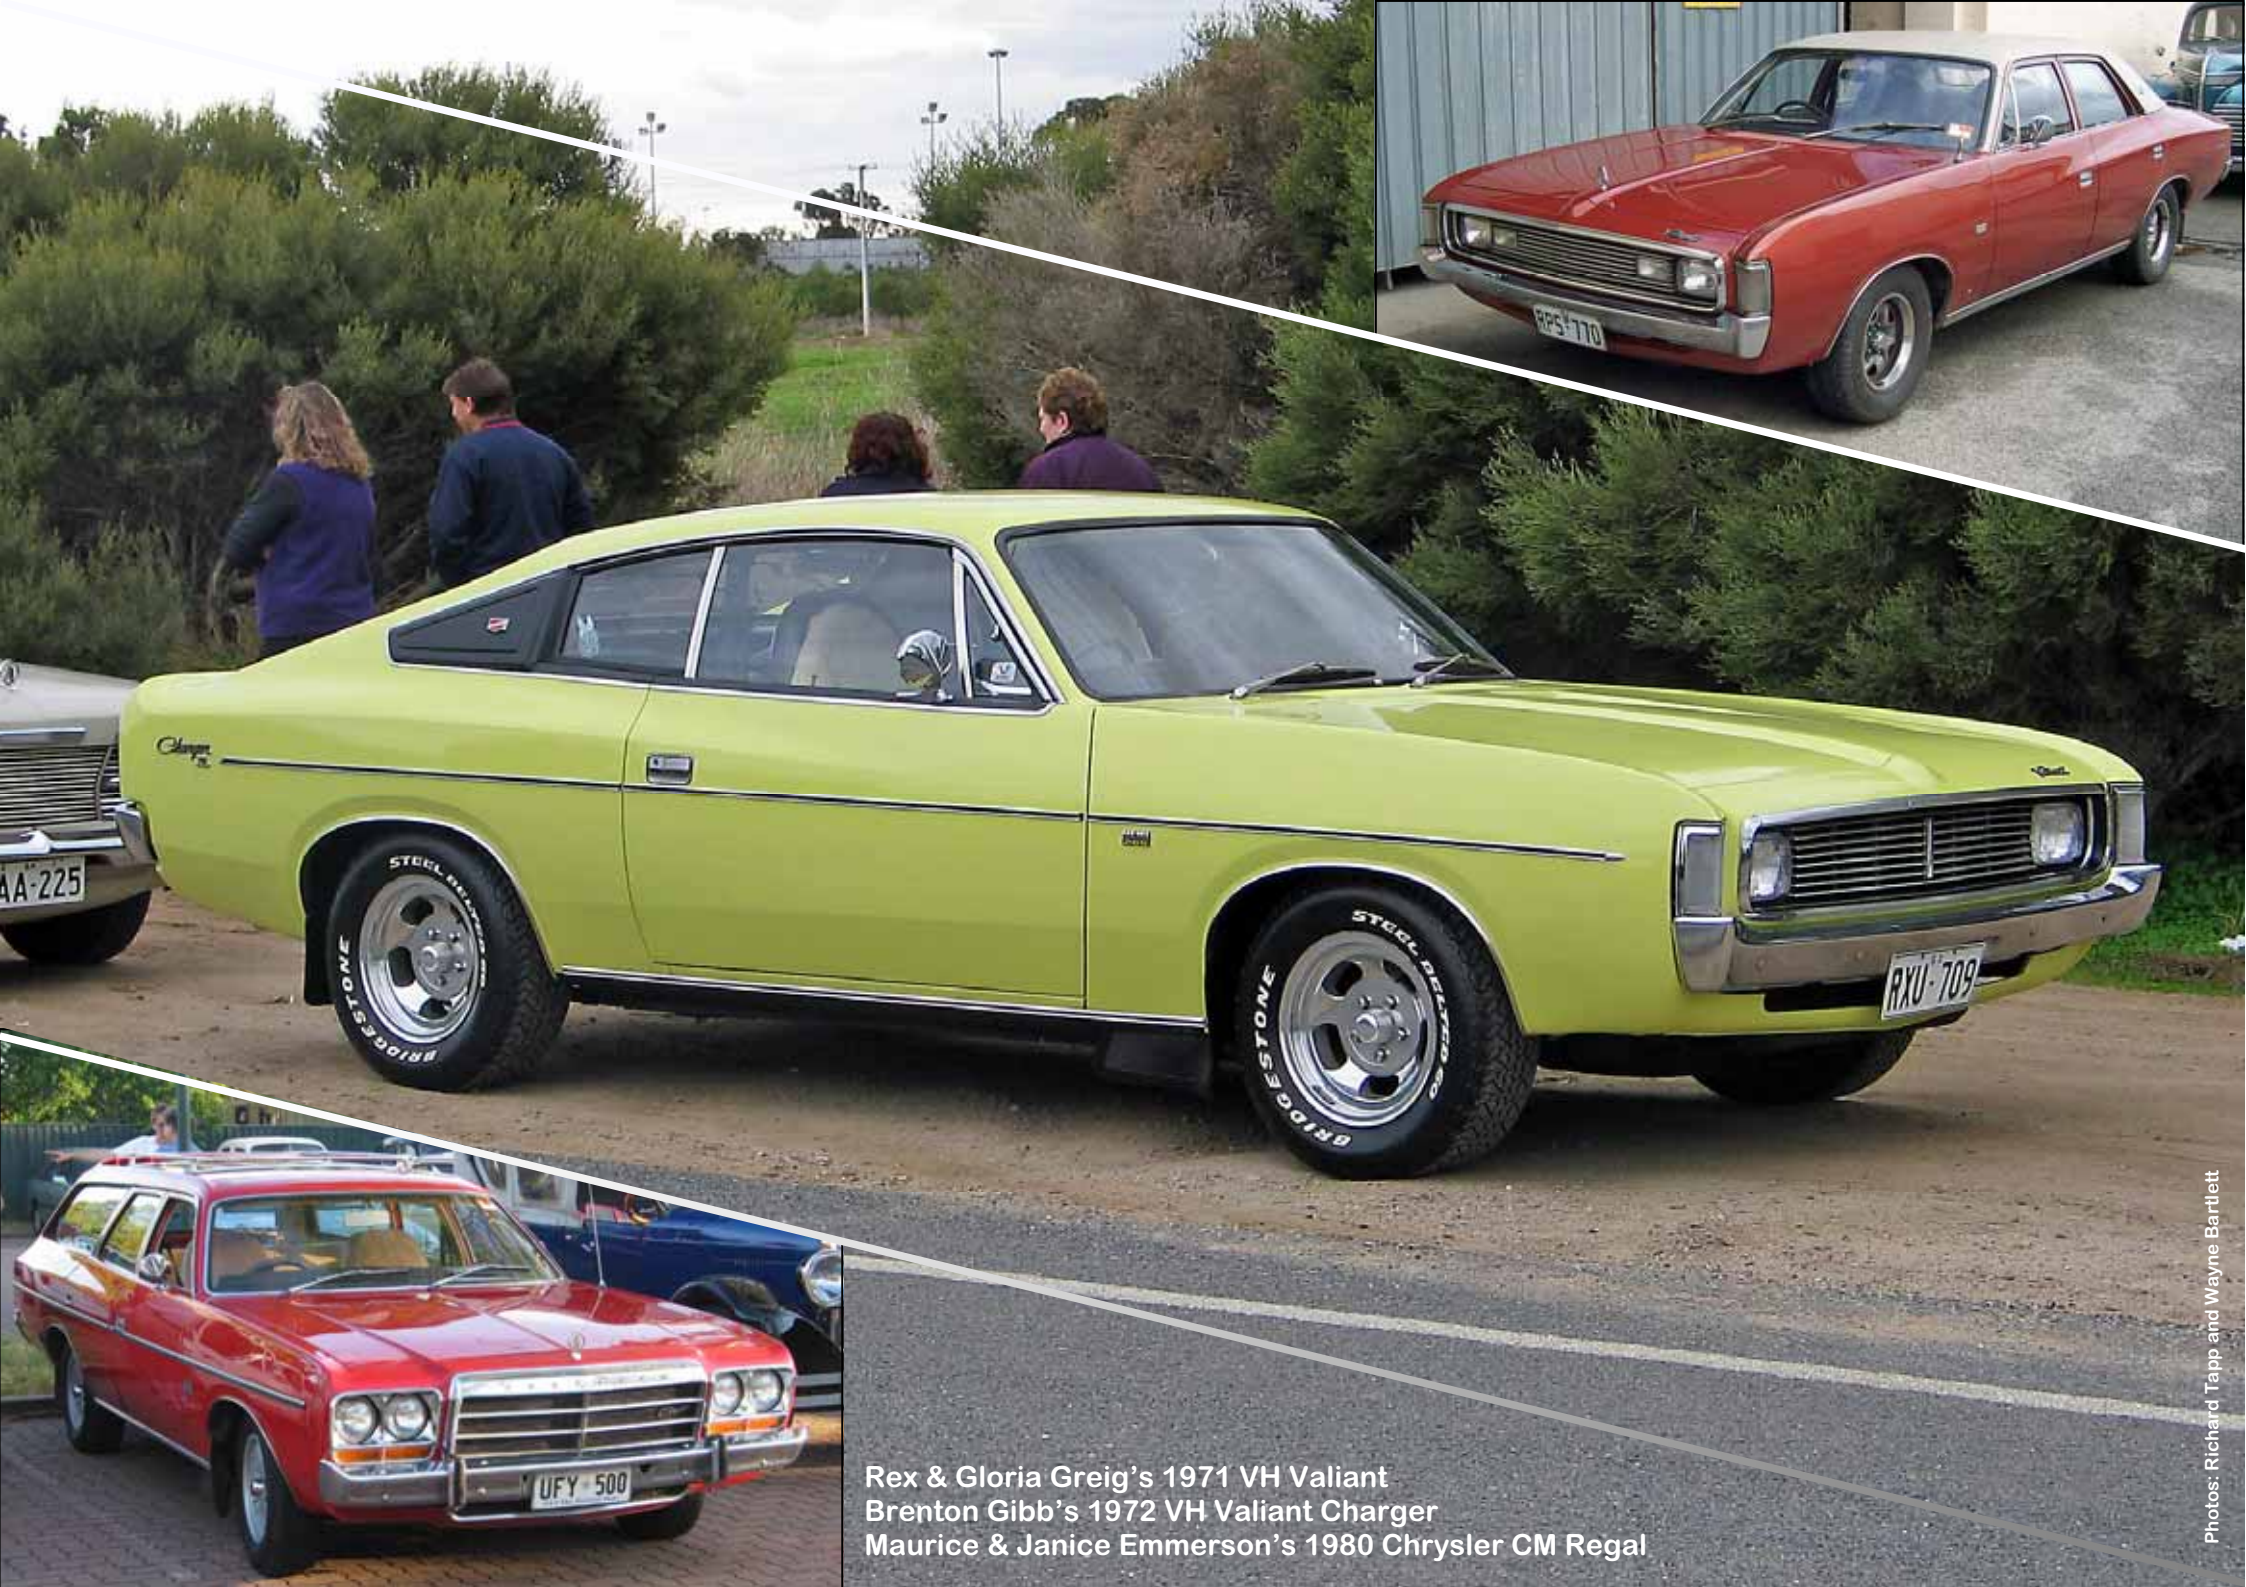

Graham Bailey's 1929 DA Dodge utility
Ken & Bev Dart's 1929 DA Dodge sedan
Allan & Sandy Martin's 1929 De Soto K roadster

March 2007

Sun	Mon	Tue	Wed	Thu	Fri	Sat
				<i>1</i>	<i>2</i>	<i>3</i>
<i>4</i> <i>Power of the Past</i> <i>Mt Barker Swap</i>	<i>5</i>	<i>6</i>	<i>7</i>	<i>8</i>	<i>9</i>	<i>10</i>
<i>11</i>	<i>12</i> <i>Adelaide Cup</i>	<i>13</i>	<i>14</i>  <i>Meeting / Magazine</i>	<i>15</i>	<i>16</i>	<i>17</i>
<i>18</i>  <i>Fleurieu</i> <i>Peninsula Run</i> <i>Clare Swap</i>	<i>19</i>	<i>20</i>	<i>21</i>	<i>22</i>	<i>23</i>	<i>24</i>
<i>25</i>	<i>26</i>	<i>27</i>	<i>28</i>	<i>29</i>	<i>30</i>	<i>31</i>

Graham Bailey's 1933 DP Dodge
Trevor & Lorraine Beythien's 1936 C7 Chrysler
Roy & Norma Schopp's 1935 DU Dodge

September 2007

Sun	Mon	Tue	Wed	Thu	Fri	Sat
30 <i>Bay to Birdwood Classic Chrysler National Rally</i>						1 <i>FHMC "Drive It Day"</i>
2	3	4	5	6	7	8
9	10	11	12  <i>Meeting / Magazine</i>	13	14	15
16 <i>Gawler Swap</i>	17	18	19	20	21	22
23	24	25	26	27	28	29